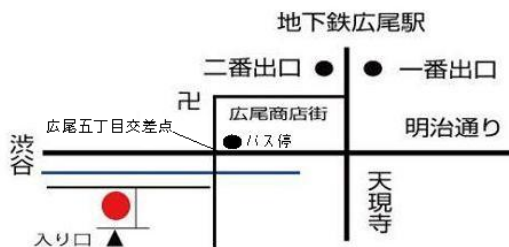

【日程】第一,第三 3 木曜日 18:45~21:15(2 時間半) ※都合により変更になる場合あり。

10月~12月日程 ◆10月6日、20日、11月10日、17日、12月1日、15日

【受講料】¥15,000(全6回、3ヶ月各) 【入会金】¥3,000(初回のみ) ※いずれも前納。

※お支払頂いた受講料はご返却できませんのでご注意ください。※随時入会可。※1回無料体験あり。

申込・会場：MuCuL ミュウカル

150-0013 東京都渋谷区恵比寿 2-21-3 Tel. 03-3446-2618

MAIL: e-mucul@e-mucul.com http://www.e-mucul.com

東京都渋谷区恵比寿2-21-3
TEL 03-3446-2618

地下鉄日比谷線 広尾駅
二番出口徒歩6分

渋谷駅より都バス0b系統
新宿行・赤羽行
広尾五丁目下車

- 明治通りの広尾五丁目交差点を、広尾駅を背にして渡り、最初の細い道を右折し進み左側角 2 階。入口は建物裏側。