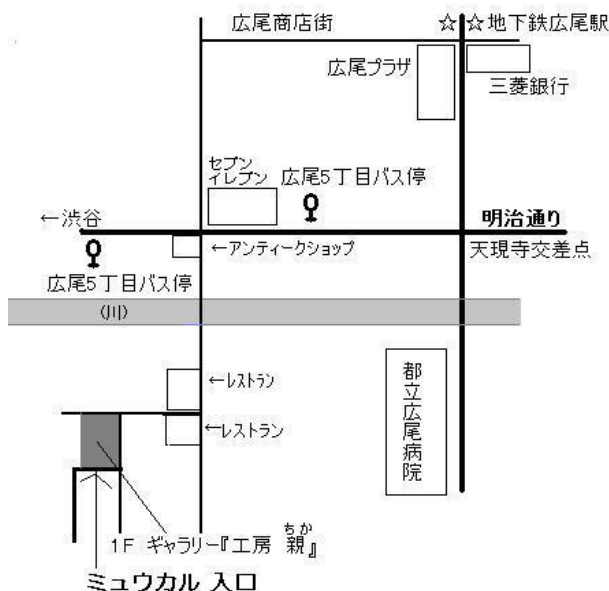

《ミュウカル地図》

*地下鉄日比谷線広尾駅 出口2 徒歩6分(広尾商店街経由)
*渋谷駅東口バスターミナルより都バス06系統新橋行き又は赤羽橋行きで「広尾5丁目」下車、2分

《お申込み・お問い合わせ》

MuCuL ミュウカル

150-0013 東京都渋谷区恵比寿 2-21-3

Tel : 03-3446-2618

E-mail: e-mucul@e-mucul.com

<http://www.e-mucul.com>