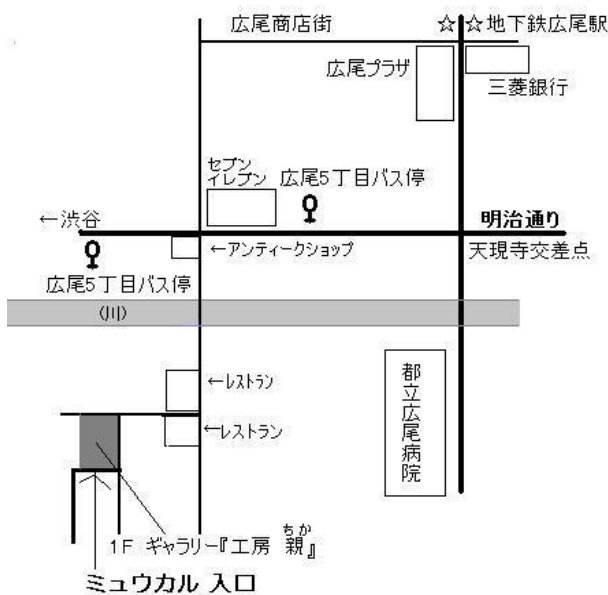

あかちゃんやこどもの心によいことは?それはやさしい音楽を聴かせてあげること。繊細でやさしい感性を育て、安定感のある心を養います。音楽を聴き、一緒に歌ったり、楽器を鳴らしたり・・・靴を脱いで聴くコンサート、おしめ交換、授乳もOK!お気軽にどうぞ!

【会費】・こども無料 ・おとな¥1,000

【会場】 MuCuL SALON(ミュウカル・サロン)

《ミュウカル地図》

*地下鉄日比谷線広尾駅 出口2 (徒歩6分(広尾商店街経由))
*渋谷駅東口バスターミナルより都バス06系統新橋行き又は赤羽橋行きで「広尾5丁目」下車、2分