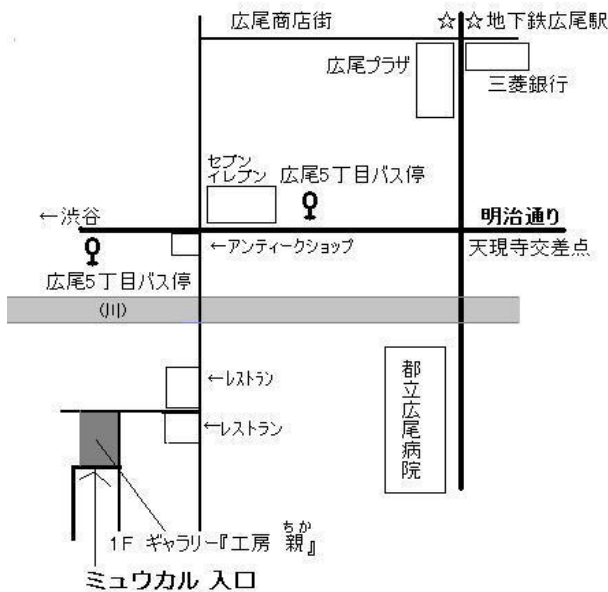

## 《ミュウカル地図》

\*地下鉄日比谷線広尾駅 出口2 徒歩6分(広尾商店街経由)  
\*渋谷駅東口バスターミナルより都バス06系統新橋行き又は赤羽橋行きで「広尾5丁目」下車、2分