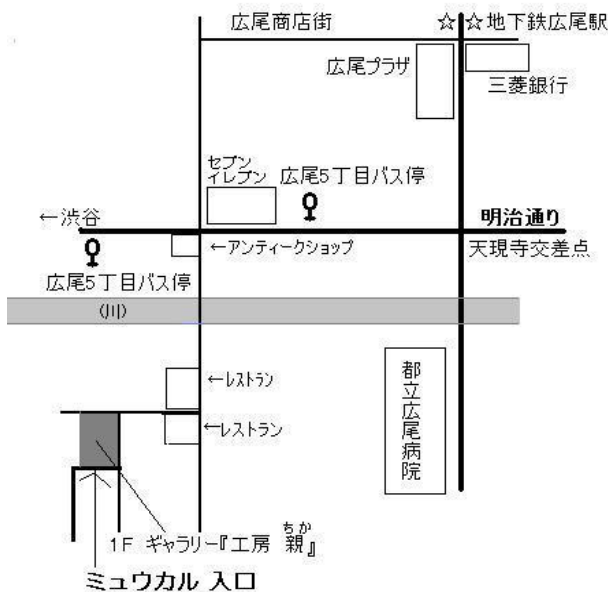

♪プログラム「メリーさんの羊」「犬のおまわりさん」「おさるのかごや」「おすもうくまちゃん」「読み聞かせ絵本」ほか♪

【会費】・あかちゃん～こども無料・おとな¥500

【会場】 MuCuL SALON(ミュウカル・サロン)

《ミュウカル地図》

*地下鉄日比谷線広尾駅 出口2 (徒歩6分(広尾商店街経由))
*渋谷駅東口バスターミナルより都バス06系統新橋行き又は赤羽橋行きで「広尾5丁目」下車、2分

【佐藤慶子】桐朋学園音楽大学卒。作曲家、ピアニスト、ヴォイスアーティスト。多くのコンサート活動を行う。また日本母子衛生協会のマタニティコンサート出演など、あかちゃんやママ、子ども向けのコンサートにも力を注ぐ。朝日カルチャーセンター「声力」講師。CD「ミュージック・ピロー・ベビー」。ベビー玩具・《メリー》(ローヤル株式会社)。絵本「てではなそう」「しあわせを呼ぶ声の魔法」「五感の音楽」 受賞：日本絵本賞ほか